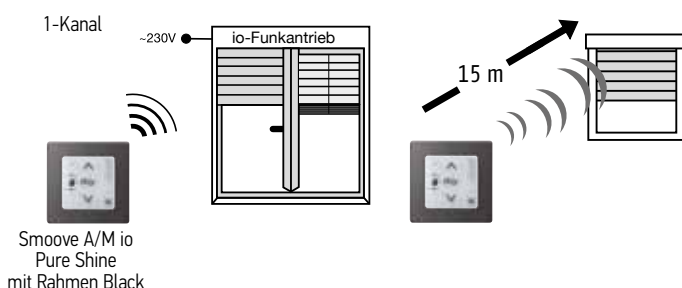

Funkwandsender

Smoove A/M io – berühren und bewegen

Smoove A/M io
Pure Shine

Smoove A/M io
Black Shine

Smoove A/M io
Silver Shine

Manuelle Steuerung eines io-Funkantriebs / io-Funkempfängers oder mehrerer io-Funkantriebe / io-Funkempfänger gleichzeitig per Funk.
1-Kanal-Funkwandsender

Produktvorteile

- Innovative Bedienung über Berührungstasten
- Zentralbedienung über Schiebeschalter ein- und ausschaltbar
 - Automatik-Betrieb: Der Antrieb reagiert auf alle Befehle (Vor-Ort-Befehle, Zentralbefehle, Zeitautomatik, Wind- und Sonnenautomatik)
 - Manueller Betrieb: Der Antrieb reagiert nur auf die manuellen Vor-Ort-Befehle und auf Sicherheitsbefehle (Wind)
- Passend zu allen Schalterprogrammen über einen 50 x 50 mm Adapterrahmen der Schalterhersteller
- Vielzahl an Gestaltungsmöglichkeiten mit den Somfy Smoove Rahmen
- Einzel- oder Gruppenbedienung möglich
- AUF-Taste zum Öffnen des Rollladens, Einfahren der Markise bzw. Einschalten der Beleuchtung
- „my“-Taste zum Stoppen oder Aufrufen der Lieblingsposition
- AB-Taste zum Schliessen des Rollladens, Ausfahren der Markise bzw. Ausschalten der Beleuchtung
- Programmieraste auf der Rückseite des Moduls
- Über die Mode-Taste auf der Rückseite kann der Smoove A/M io auch für die Bedienung von Raffstoren eingestellt werden
- Befestigungsplatte für einfache und flexible Wandmontage, keine UP-Dose erforderlich
- LED zur Sendeanzeige
- Drahtlos und batteriebetrieben, daher geringster Installationsaufwand, mit Batteriezustandsanzeige

Funktionsprinzip

Artikel-Nr.

| | |
|-----------------------------------|------------------|
| Smoove A/M io Pure Shine | 1 811 013 |
| Smoove A/M io Black Shine | 1 811 015 |
| Smoove A/M io Silver Shine | 1 811 014 |