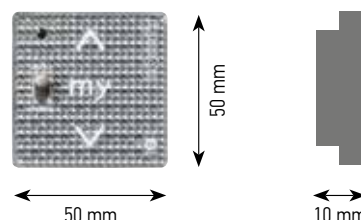

Technische Daten

Betriebsspannung:	3V (Batterie Typ CR 2430)
Betriebstemperatur:	0 °C bis 60 °C
Umgebungsbedingungen:	trockene Wohnräume
Schutzart:	IP 30
Funkfrequenz:	868,95 MHz
Abmessungen (BxHxT):	50 x 50 x 10 mm