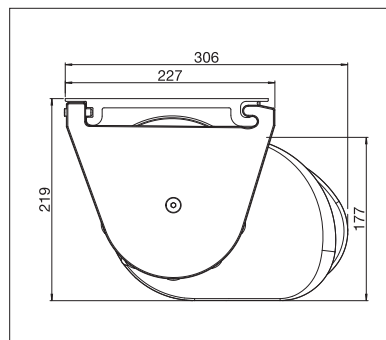

MESABOX

BALKON & TERRASSE

**EINZIGARTIGE KASSETTENMARKISE
MIT TELESKOPARMEN**

MESABOX S9170

Wandmontage

Teleskoparmtechnik

- Einzigartige Kassettenmarkise mit Teleskoparmen
- Hohe und kontinuierliche Tuchspannung dank Teleskoparmtechnik
- Einfaches und bewährtes Montagesystem zum Einhängen
- Selbsttragende Kastenkonstruktion
- Montage an der Wand oder unter die Decke möglich
- Markisenneigung je nach Montageart von 0° bis 90° einstellbar
- Optionales Konsolenabdeckprofil

min. 350 cm
max. 700 cm

min. 250 cm
max. 400 cm

Je nach Ausführung und Dimension kann die Windwiderstandsklasse variieren.

Technische Massangaben in Millimeter

Wandmontage

Deckenmontage

REGISTRIERUNG
ERFORDERLICH