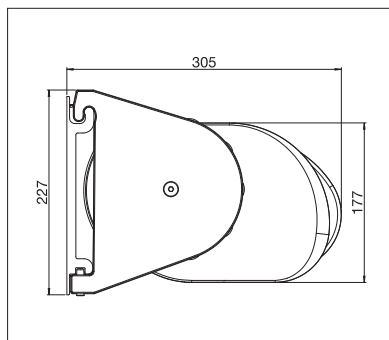

MESABOX

BALKON & TERRASSE

**EINZIGARTIGE KASSETTENMARKISE
MIT TELESKOPARMEN**

MESABOX S9170

Wandmontage

Teleskoparmtechnik

- Einzigartige Kassettenmarkise mit Teleskoparmen
- Hohe und kontinuierliche Tuchspannung dank Teleskoparmtechnik
- Einfaches und bewährtes Montagesystem zum Einhängen
- Selbsttragende Kastenkonstruktion
- Montage an der Wand oder unter die Decke möglich
- Markisenneigung je nach Montageart von 0° bis 90° einstellbar
- Optionales Konsolenabdeckprofil

min. 350 cm
max. 700 cm

min. 250 cm
max. 400 cm

Je nach Ausführung und Dimension kann die Windwiderstandsklasse variieren.

Technische Massangaben in Millimeter

Wandmontage

Deckenmontage

REGISTRIERUNG
ERFORDERLICH