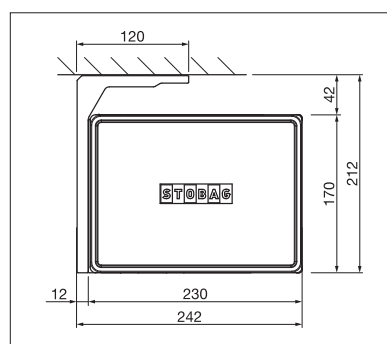

LED-Beleuchtung

red dot award 2017
winner

- Geschlossener Kasten schützt vor Witterungseinflüssen
- Modernes, kubisches Design
- Verschiedene Montagemöglichkeiten an die Wand, unter die Decke oder an den Sparren (modellabhängig)
- Variable Konsolenposition
- Markisenneigung von 5° bis 35° einstellbar
- Integriertes Kippgelenk

Optionen:

- LED-Beleuchtung im Kasten integriert

BX4000

min. 214 cm
max. 600 cm

min. 150 cm
max. 300 cm

* Je nach Ausführung und Dimension kann die WWK variieren.

Technische Massangaben in Millimeter

Wandmontage

Deckenmontage

REGISTRIERUNG ERFORDERLICH

EN 13561

Eckiges Design mit integrierter LED-Beleuchtung

Kippgelenk in neuem Design

Elektronisches Absenkvolut und LED-Beleuchtung im Ausfallprofil

- Kubische Kassettenmarkise für mittelgrosse bis grosse Terrassen
- Variable Konsolenposition
- Integriertes Kippgelenk
- Elektroneinheiten im Kasten untergebracht