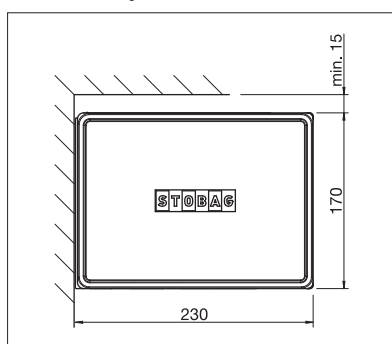

LED-Beleuchtung

red dot award 2017
winner

- Geschlossener Kasten schützt vor Witterungseinflüssen
- Modernes, kubisches Design
- Verschiedene Montagemöglichkeiten an die Wand, unter die Decke oder an den Sparren (modellabhängig)
- Variable Konsolenposition
- Markisenneigung von 5° bis 35° einstellbar
- Integriertes Kippgelenk

Optionen:

- LED-Beleuchtung im Kasten integriert

BX4000

min. 214 cm
max. 600 cm

min. 150 cm
max. 300 cm

* Je nach Ausführung und Dimension kann die WWK variieren.

Technische Massangaben in Millimeter

Wandmontage

Deckenmontage

REGISTRIERUNG ERFORDERLICH

EN 13561

Eckiges Design mit integrierter LED-Beleuchtung

Kippgelenk in neuem Design

Elektronisches Absenkvolut und LED-Beleuchtung im Ausfallprofil

- Kubische Kassettenmarkise für mittelgrosse bis grosse Terrassen
- Variable Konsolenposition
- Integriertes Kippgelenk
- Elektroneinheiten im Kasten untergebracht