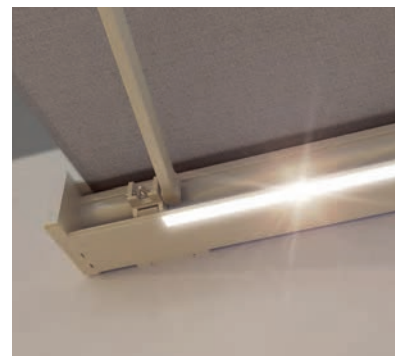

CAMABOX

BALKON & TERRASSE

KASSETTENMARKISE IM MODERNEN KUBISCHEN DESIGN

www.stobag.com

reddot award 2017
winner

CAMABOX BX4000 | BX4500

Eckiges Design

Kippgelenk

LED-Beleuchtung

red dot award 2017
winner

- Geschlossener Kasten schützt vor Witterungseinflüssen
- Modernes, kubisches Design
- Verschiedene Montagemöglichkeiten an die Wand, unter die Decke oder an den Sparren (modellabhängig)
- Variable Konsolenposition
- Markisenneigung von 5° bis 35° einstellbar
- Integriertes Kippgelenk

Optionen:

- LED-Beleuchtung im Kasten integriert

BX4000

min. 214 cm
max. 600 cm

min. 150 cm
max. 300 cm

* Je nach Ausführung und Dimension kann die WWK variieren.

Technische Massangaben in Millimeter

Wandmontage

Deckenmontage

REGISTRIERUNG ERFORDERLICH

EN 13561

Eckiges Design mit integrierter LED-Beleuchtung

Kippgelenk in neuem Design

Elektronisches Absenkvolut und LED-Beleuchtung im Ausfallprofil

- Kubische Kassettenmarkise für mittelgrosse bis grosse Terrassen
- Variable Konsolenposition
- Integriertes Kippgelenk
- Elektroneinheiten im Kasten untergebracht