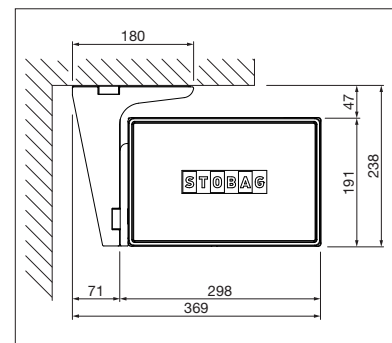

Deckenmontage

COLORS

Entdecken Sie die vielfältigen Möglichkeiten bei der Auswahl der Gestellfarben.

FABRICS

Wählen Sie aus einem reichhaltigen Angebot von Stoffen und Farben.

ELECTRICS

Mehr Komfort durch die Automatisierung, Steuerungs- und Beleuchtungssysteme.