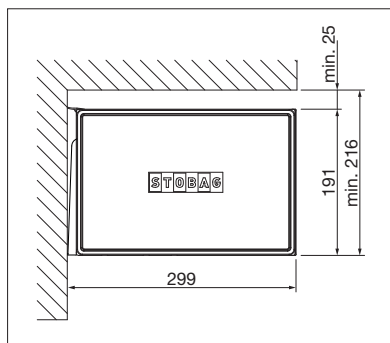

Optionen:

- LED-Beleuchtung im Kasten integriert

BX4000

min. 214 cm
max. 600 cm

min. 150 cm
max. 300 cm

* Je nach Ausführung und Dimension kann die WWK variieren.

Technische Massangaben in Millimeter

Wandmontage

Optionen:

- LED-Beleuchtung im Kasten und/oder Ausfallprofil integriert
- Optionales motorisiertes Absenkvolut

BX4500

min. 215 cm
max. 700 cm

min. 150 cm
max. 400 cm

* Je nach Ausführung und Dimension kann die WWK variieren.