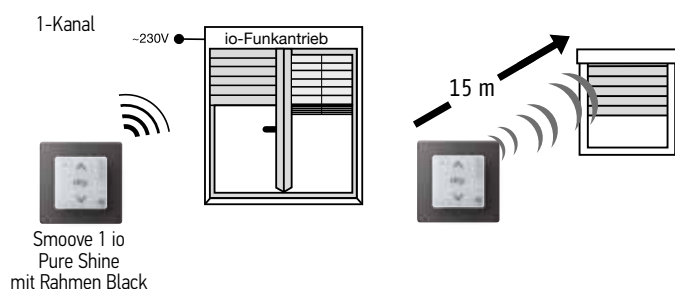

Funkwandsender

Smooove 1 io – berühren und bewegen

Smooove 1 io
Pure Shine

Smooove 1 io
Black Shine

Smooove 1 io
Silver Shine

Manuelle Steuerung eines io-Funkantriebs / io-Funkempfängers oder mehrerer io-Funkantriebe / io-Funkempfänger gleichzeitig per Funk.
1-Kanal-Funkwandsender

Produktvorteile

- Innovative Bedienung über Berührungstasten
- Passend zu allen gängigen Schalterprogrammen über einen 50 x 50 mm Adapterrahmen der Schalterhersteller
- Vielzahl an Gestaltungsmöglichkeiten mit den Somfy Smooove Rahmen
- Einzel- oder Gruppenbedienung möglich
- AUF-Taste zum Öffnen des Rollladens, Einfahren der Markise bzw. Einschalten der Beleuchtung
- „my“-Taste zum Stoppen oder Aufrufen der Lieblingsposition
- AB-Taste zum Schliessen des Rollladens, Ausfahren der Markise bzw. Ausschalten der Beleuchtung
- Programmieraste auf der Rückseite des Moduls
- Über die Mode-Taste auf der Rückseite kann der Smooove 1 io auch für die Bedienung von Raffstoren eingestellt werden
- Befestigungsplatte für einfache und flexible Wandmontage, keine UP-Dose erforderlich
- LED zur Sendeanzeige
- Drahtlos und batteriebetrieben, daher geringster Installationsaufwand, mit Batteriezustandsanzeige

Funktionsprinzip

	Artikel-Nr.
Smooove 1 io Pure Shine	1 811 003
Smooove 1 io Black Shine	1 811 005
Smooove 1 io Silver Shine	1 811 007

Lieferumfang: Funkmodul inkl. Batterie, Befestigungsplatte für Somfy Smooove Rahmen und Befestigungsplatte für andere Schalterprogramme.

	Artikel-Nr.
Zwischenrahmen Smooove Edizio	9 016 837

Technische Daten

Betriebsspannung:	3 V (Batterie Typ CR 2430)
Betriebstemperatur:	0 °C bis 60 °C
Umgebungsbedingungen:	trockene Wohnräume
Schutzart:	IP 30
Funkfrequenz:	868,95 MHz
Abmessungen (BxHxT):	50 x 50 x 10 mm