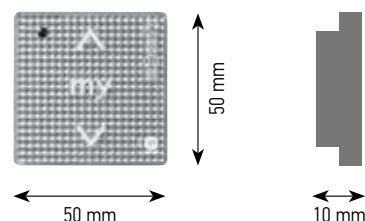

Funktionsprinzip

	Artikel-Nr.
Smooove 1 io Pure Shine	1 811 003
Smooove 1 io Black Shine	1 811 005
Smooove 1 io Silver Shine	1 811 007

Lieferumfang: Funkmodul inkl. Batterie, Befestigungsplatte für Somfy Smooove Rahmen und Befestigungsplatte für andere Schalterprogramme.

	Artikel-Nr.
Zwischenrahmen Smooove Edizio	9 016 837

Technische Daten

Betriebsspannung:	3 V (Batterie Typ CR 2430)
Betriebstemperatur:	0 °C bis 60 °C
Umgebungsbedingungen:	trockene Wohnräume
Schutzart:	IP 30
Funkfrequenz:	868,95 MHz
Abmessungen (BxHxT):	50 x 50 x 10 mm