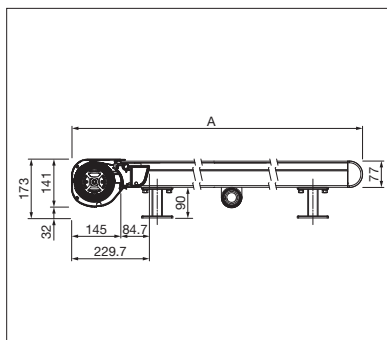

AIROMATIC

WINTERGARTEN

**FILIGRANE WINTERGARTENMARKISE AUCH
FÜR KLEINERE FLÄCHEN**

AIROMATIC PS4000 | PS4500

Befestigungshalter

PS4000 Rollenführung

- Selbsttragende Kastenkonstruktion
- Die geringen Konstruktionsabmessungen erlauben Montagen auf kleinste Fensterbereiche
- Hohe und kontinuierliche Tuchspannung in jeder Position
- Führungsschiene mit angebrachter Befestigungsnut für stufenlose Montage der Befestigungskonsolen
- Einfache, flexible Montage dank diverser Befestigungshaltern
- Leibungsmontage durch die Führungsschienen möglich
- Mit Rollenführung geringerer Verschleiss/Abrieb (PS4000)

PS4000

min. 90 cm
max. 400 cm

min. 85 cm
max. 400 cm

PS4500

min. 90 cm
max. 550 cm

min. 80 cm
max. 600 cm

Technische Massangaben in Millimeter

PS4000