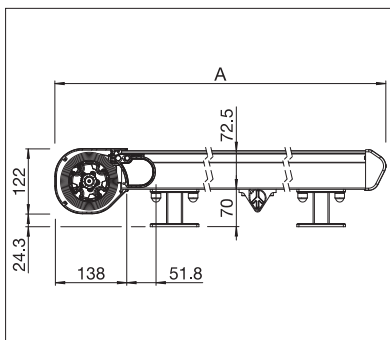

AIROMATIC

WINTERGARTEN

**FILIGRANE WINTERGARTENMARKISE AUCH
FÜR KLEINERE FLÄCHEN**

AIROMATIC PS4000 | PS4500

Befestigungshalter

PS4000 Rollenführung

- Selbsttragende Kastenkonstruktion
- Die geringen Konstruktionsabmessungen erlauben Montagen auf kleinste Fensterbereiche
- Hohe und kontinuierliche Tuchspannung in jeder Position
- Führungsschiene mit angebrachter Befestigungsnut für stufenlose Montage der Befestigungskonsolen
- Einfache, flexible Montage dank diverser Befestigungshaltern
- Leibungsmontage durch die Führungsschienen möglich
- Mit Rollenführung geringerer Verschleiss/Abrieb (PS4000)

PS4000

min. 90 cm
max. 400 cm

min. 85 cm
max. 400 cm

PS4500

min. 90 cm
max. 550 cm

min. 80 cm
max. 600 cm

Technische Massangaben in Millimeter

PS4000