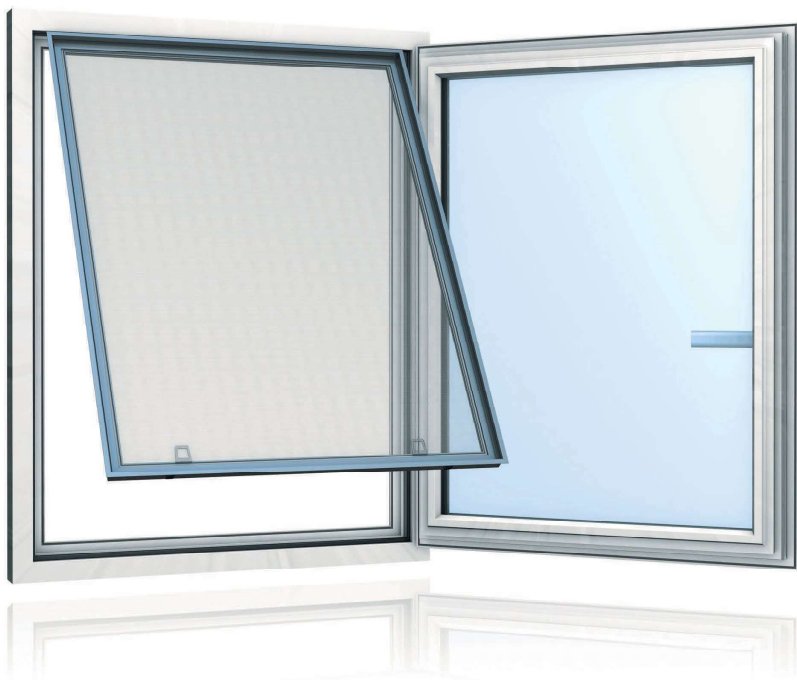

Spannrahmen ClipFix®

Die ideale Lösung für Kunststoff-Fenster. Der Spannrahmen ClipFix wird einfach von innen in den Fensterrahmen gedrückt. Dank patentierter Schnapptechnik rastet er sofort ein. Die Profile der ClipFix-Modelle passen sich dem Design Ihres Fensters an und sind von innen wie aussen beinahe unsichtbar.

Größen in cm

Breite 40–180

Höhe 40–240

Richtpreise

CHF 250–500

Ausstattung

Farben

- Weitere Größen auf Anfrage
- Richtpreise inkl. MWST / exkl. Montage
- Änderungen vorbehalten