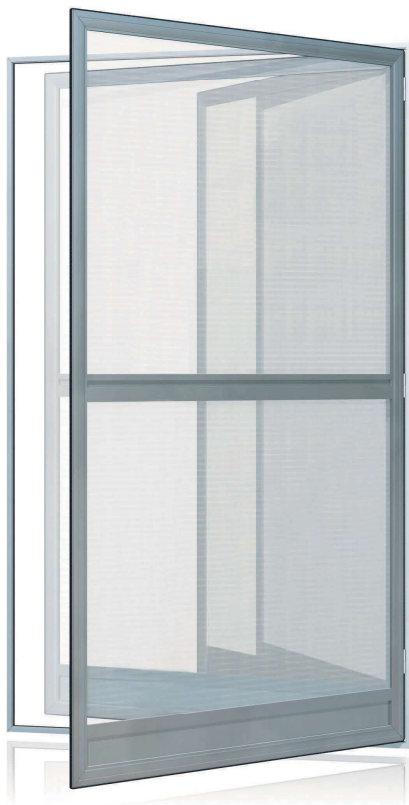

Pendeltür

Die Pendeltür von Rollfix lässt sich nach innen und aussen öffnen. Sie stossen die Tür einfach mit dem Ellbogen oder dem Fuss auf und haben dabei beide Hände frei, egal ob Sie hinein oder hinaus gehen.

Grössen in cm

	1-teilig	2-teilig
Breite	60–130	120–260
Höhe	180–250	180–250

Richtpreise

CHF 900–1100 1600–1900

Ausstattung

Farben

- Weitere Grössen auf Anfrage
- Richtpreise inkl. MWST / exkl. Montage
- Änderungen vorbehalten